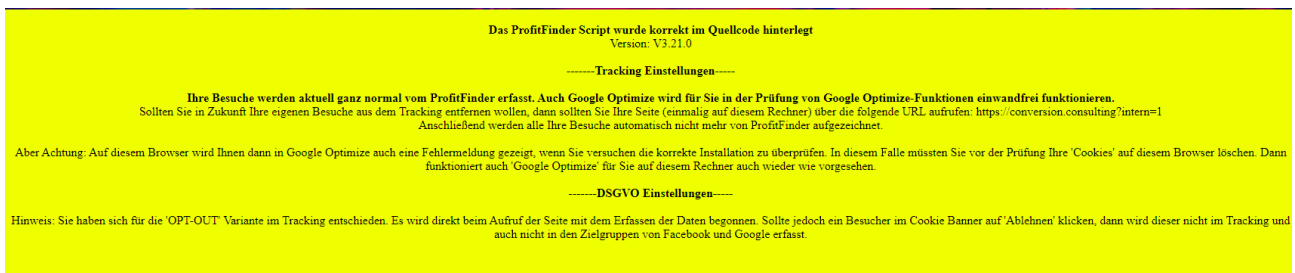

Lima Strategie - Danke für das Vertrauen

So, jetzt fangen wir mit der Lima-Strategie gemeinsam an.

- Die Künstliche Intelligenz muss auf die Webseite, deshalb die E-Mail von meinem Kollegen beantworten und alle notwendigen Daten zusenden
- Den fertigen Turbopixel einbauen (dauert bis zu 4 Tag, bis er dann arbeitet)
- Überprüfen der Künstlichen Intelligenz mit ?checkScript=1 nach der Domain z.B. <https://conversion.consulting/?checkScript=1>

- Muss so aussehen, wenn alles läuft.
Da sieht man auch, wie der vorhandene Cookie Banner arbeitet.

Bitte darauf achten:

neues DSGVO: ab den 1.Dezember 2021 mit Opt-In zu arbeiten.

- Bitte in die WhatsApp Gruppe kommen (dient zur Information von uns zum Anwender) <https://chat.whatsapp.com/CIgyBKS09ux87RwlMbghom>
- Optimale FAQ Facebook-Gruppe:
<https://www.facebook.com/groups/limastrategieerfahrungen>
Hier werden alle Support Fragen beantwortet.
- Unbedingt alle Videos im Mitgliederbereich ansehen und durcharbeiten